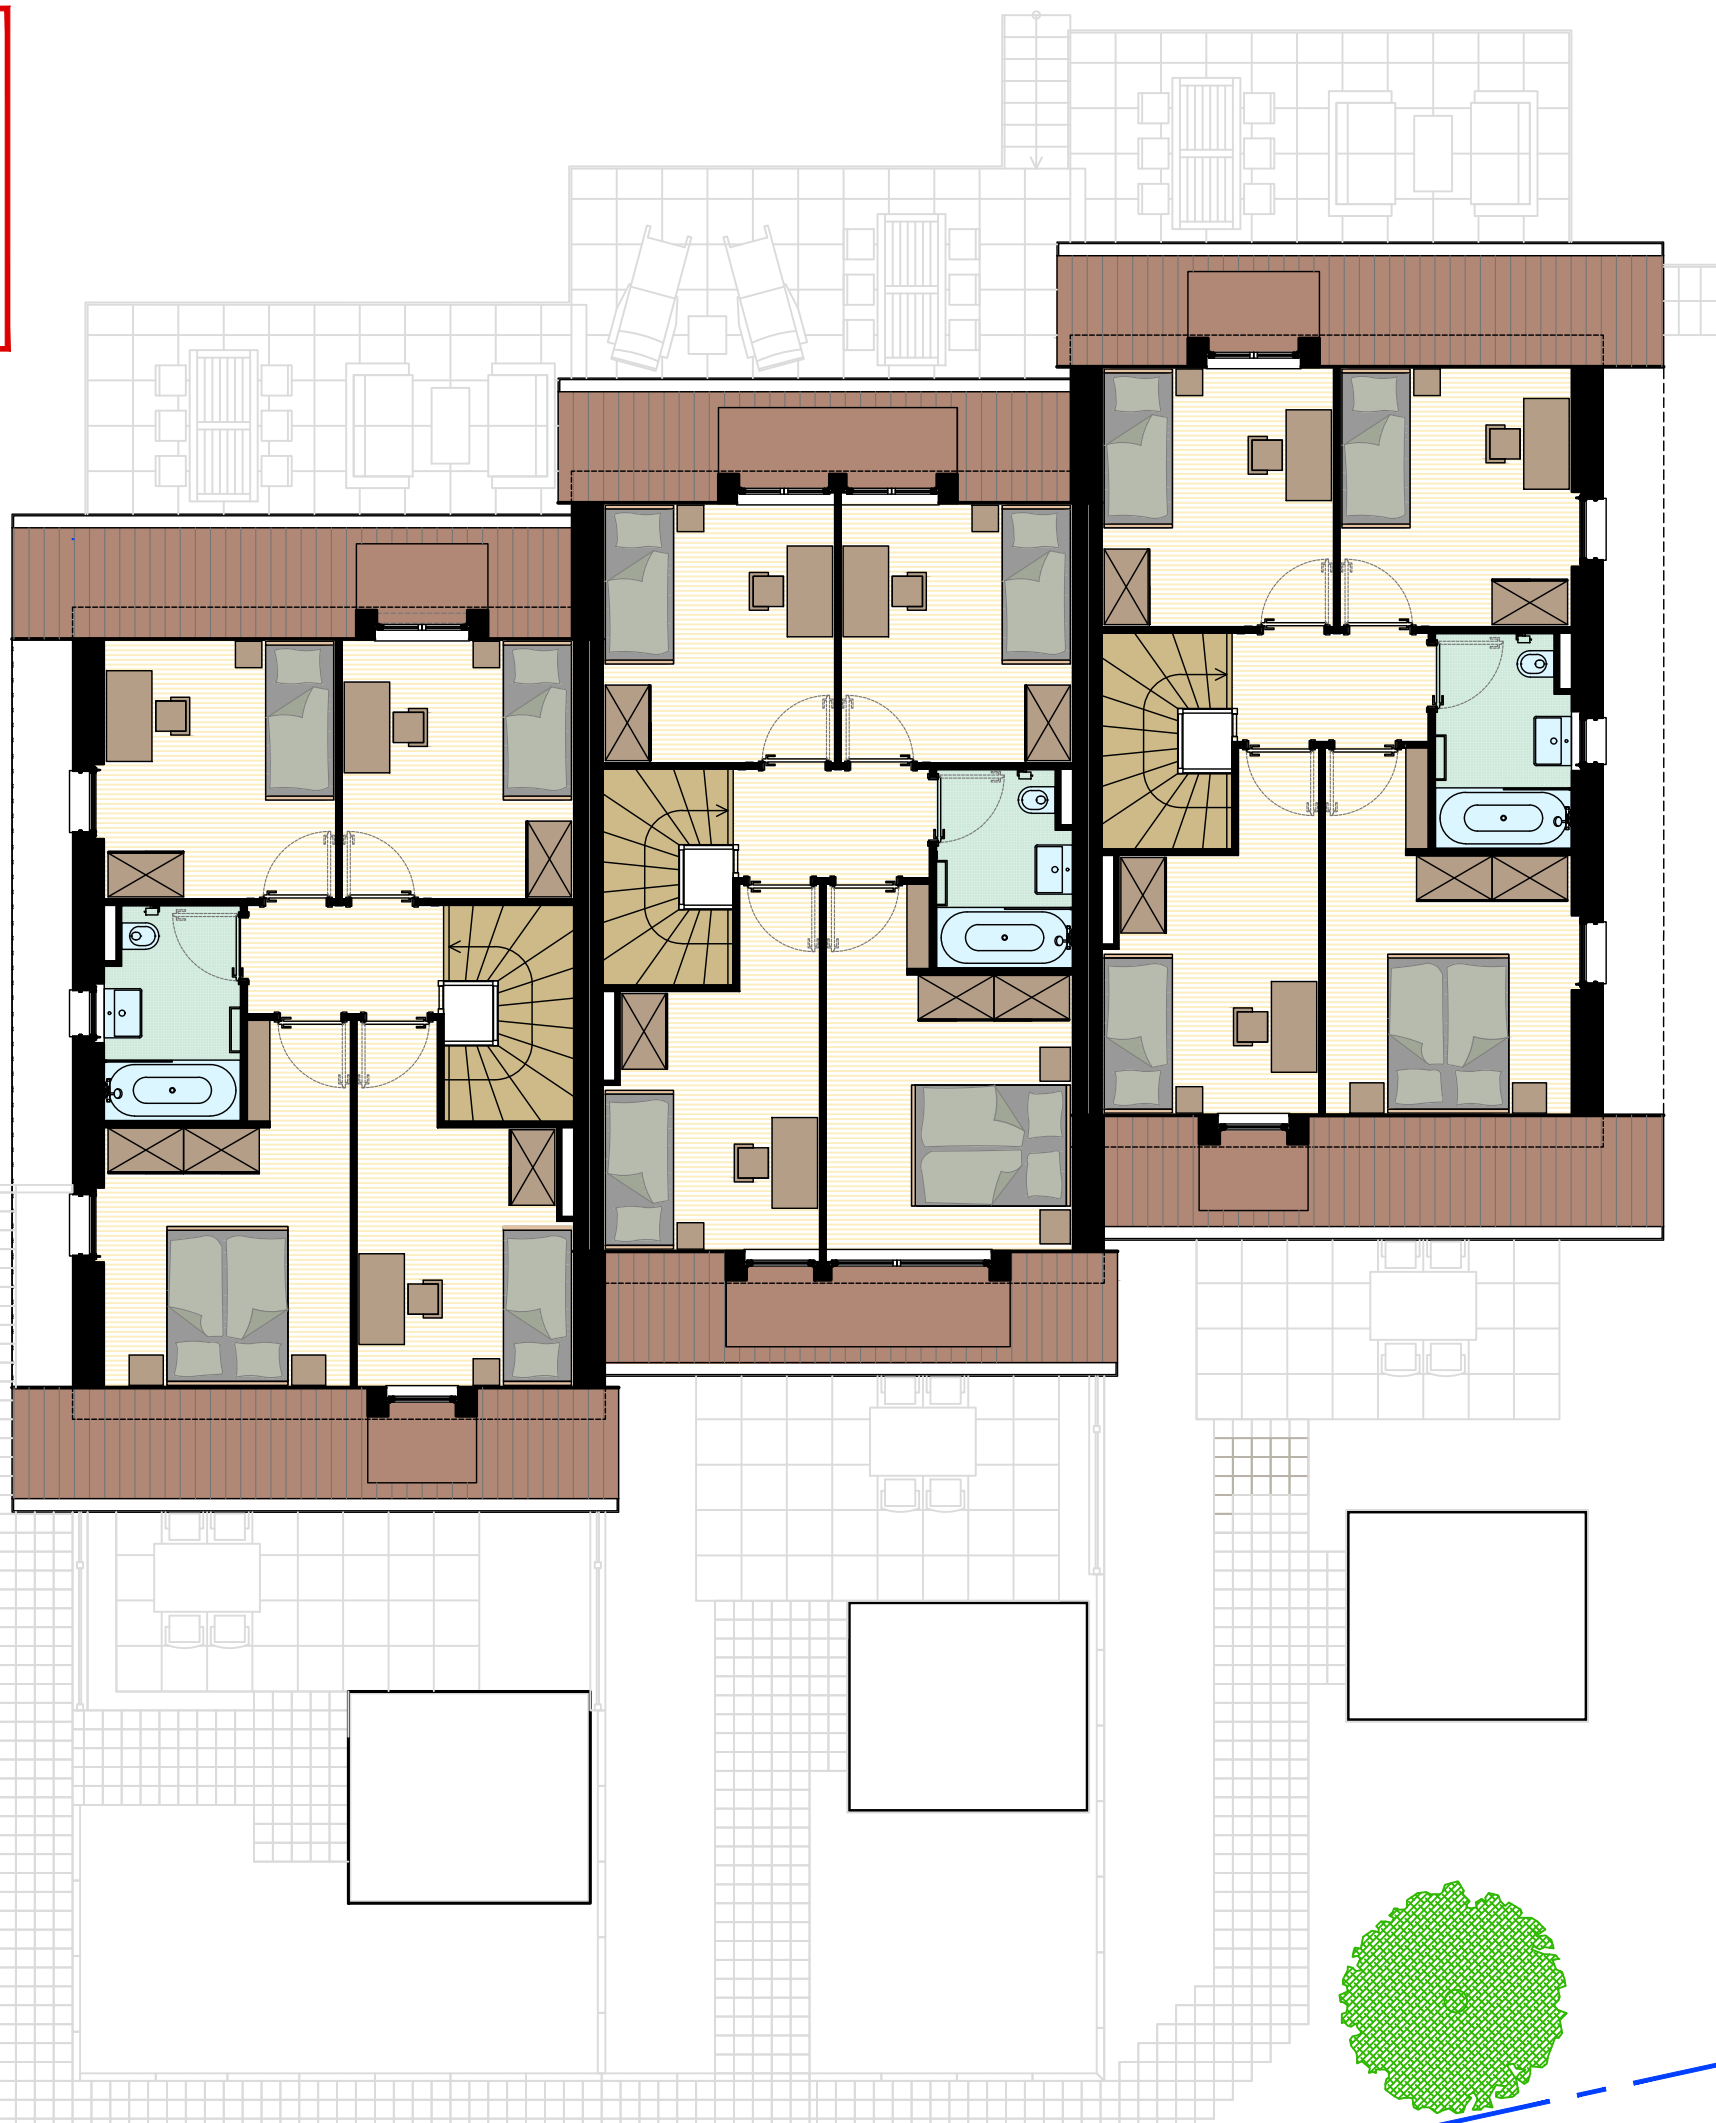

AGP architectes Sàrl
Ch. du Martinet 11 - 1020 RENENS
Tél.: 021 / 634.03.31
architecte.gp@tvrmail.ch

0 5 m 10 m

Les villas soleil Echallens

PLAN DES COMBLES

DESSIN NON CONTRACTUEL, VOIR LE DESCRIPTIF

COMBLES

- CHAMBRE = 10,5 m²
- CHAMBRE = 10,5 m²
- CHAMBRE = 11,1 m²
- CHAMBRE = 13,1 m²
- WC-BAINS-LAVABO = 5
- HALL = 3,7 m²
- wc-douche-lavabo = 3,4 m²
- total SURFACES NETTES : 53,9 m²